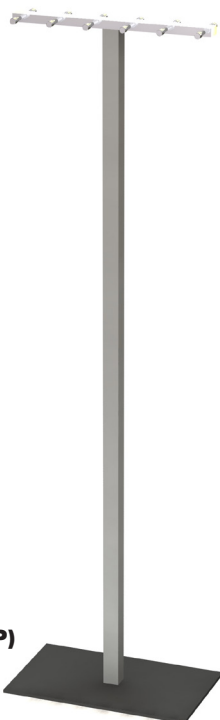

NEW BISTRO 525-em

587,39

Rohre, Drehteile und Haken
Edelstahl, Fußplatte Stahl **anthrazit**
Tubes, turned parts and hooks
stainless steel, base steel **anthracite**

(S)

LANA

Maße/measures

B/w	45cm
T/d	36,5cm
H/h	189cm

(P)

MISTER T

Maße/measures

B/w	55cm
T/d	30cm
H/h	196cm

LANA 885-w **359,66**

Säule Stahl **weiß**, Ausleger und Haken Edelstahl, Fußplatte Stahl weiß
*Column steel **white**, rail and hooks stainless steel, base steel white*

MISTER T 552-2 **670,59**

Alle Teile **Edelstahl** geschliffen, 2 Garderobenstangen, 2 Haken
*Alle parts **stainless steel** sanded, 2 clothes bar, 2 hooks*

(P)

PRIMA 1E

Maße/measures

B/w	50cm
T/d	30cm
H/h	174cm

(P)

PRIMA 1ES

Mit Schirmständer/*With umbrella stand*

Maße/measures

B/w	50cm
T/d	30cm
H/h	174cm

PRIMA 1E ST101E-si **299,82**

Rohr, Fußplatte Stahl **silber**, 12 Haken Stahl glanzchrom, Ausleger Aluminium massiv poliert
*Tube, base steel **silver**, 12 hooks steel chromium-plated, rail aluminium massive polished*