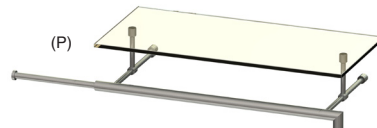

(P)

Hutablage zu LENA und LENA 2
Hat rack for LENA and LENA 2

LENA 890-e1 Lehngarderobe 376,47

Edelstahl geschliffen,
1 Garderobenstange,
2 Haken, Hutablage möglich
Stainless steel sanded,
1 clothes rail, 2 hooks
hat rack available

> geringer Lagerbestand | limited stock

LENA 2 888-el1 376,47

Teleskopstange links
telescope bar left
Edelstahl geschliffen,
1 Garderobenstange,
2 Haken, Hutablage möglich
Stainless steel sanded,
1 clothes rail, 2 hooks,
hat rack available

LENA 2 888-er1 376,47

Teleskopstange rechts
telescope bar right
Edelstahl geschliffen,
1 Garderobenstange,
2 Haken, Hutablage möglich
Stainless steel sanded,
1 clothes rail, 2 hooks,
hat rack available

Wandbefestigung zu LENA 890-wh 25,21

Wall fixing for LENA
Edelstahl geschliffen
Stainless steel sanded

LENA 1-2 889 158,82

Hutablage zu LENA 2
Sicherheitsglas 10mm, Drehteile
Edelstahl geschliffen
Hat rack for LENA 2
Security glass 10mm, turned parts
stainless steel sanded