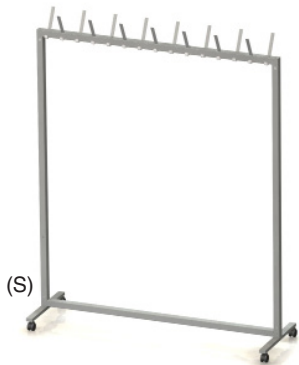

BEH154-si
30 Garderobenplätze/30 wardrobe places

BEH154-si

30 Haken, 15 Huthaken
30 hooks, 15 hat hooks

610,00

> geringer Lagerbestand | limited stock

Maße/measures

B/w	154cm
T/d	50cm
H/h	193cm