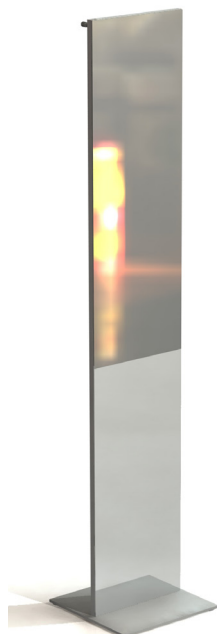

(P)

TPR33-sic 499,16
5 schwenkbare Prospektfächer,
3 Haken, Garderobenstange
5 movable brochure shelves,
3 hooks, clothes rail

TSR33-sic Silber/Silver 419,33
5 Haken, Garderobenstange
5 hooks, clothes rail

TSR33-wc Weiß/White 419,33
5 Haken, Garderobenstange
5 hooks, clothes rail

TSR33-de Dunkelbronze/Dark bronze 419,33
5 Haken, Garderobenstange
5 hooks, clothes rail

S33-sic Silber/Silver 310,08
5 Haken chrom
5 hooks chrome

Kleiderbügel nicht im Lieferumfang enthalten.
Coat hanger not included.

TPR33-sic

Mit Garderobenstange/With clothes rail Mit Garderobenstange/With clothes rail

TSR33-sic

S33-sic

Maße/measures

B/w 36,5cm
T/d 46,5cm
H/h 181cm

Maße/measures

B/w 36,5cm
T/d 36,5cm
H/h 181cm

Maße/measures

B/w 36,5cm
T/d 36,5cm
H/h 181cm