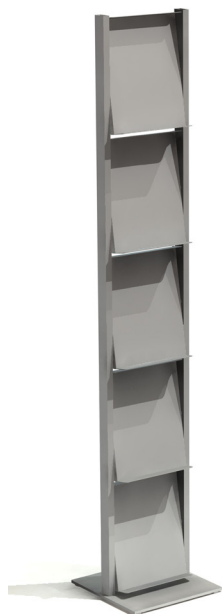

AIRO QS ST115-qsw **251,26**
 Mit Schirmständer/with umbrella stand **Weiß/White**
 Zusätzlich mit Schirmhalter
Additionally with umbrella holder

(P)

TIM

Maße/measures	
Ø	34cm
H/h	170cm

(P)

TIM S

Mit Schirmständer
 With umbrella stand

Maße/measures	
Ø	34cm
H/h	170cm

(P)

VICTOR

Maße/measures	
B/w	36,5cm
T/d	36,5cm
H/h	180cm

TIM ST116-e **Edelstahl/Stainless steel** **251,26**
 Standrohr **Edelstahl** rund, Drehteile, Haken und Ausleger **Edelstahl** geschliffen.
Column stainless steel round, turned parts, hooks and clothes rail stainless steel sanded.

TIM S ST116S-si **Silber, mit Schirmständer** **284,03**
Silver, with umbrella stand

TIM S ST116S-e **318,49**
Alle Teile Edelstahl, mit Schirmständer
Each parts stainless steel, with umbrella stand

VICTOR 617-c **399,16**
Glanzchrom/Glossy chromium-plated
 Fußplatte, Standrohr und Ausleger Stahl **glanzverchromt**, Drehteile und Haken Aluminium.
base, column and clothes rail steel glossy chromium-plated, turned parts and hooks aluminium.

Rahmen, Fußplatte und 5 schwenkbare Prospektfächer Stahl **silber**.

Frame, base and 5 movable brochure shelves steel **silver**.

(P)

Maße/measures

B/w 32cm
T/d 32cm
H/h 170cm

P29-si Breite 32cm 335,00
5 schwenkbare Prospektfächer
5 movable brochure shelves