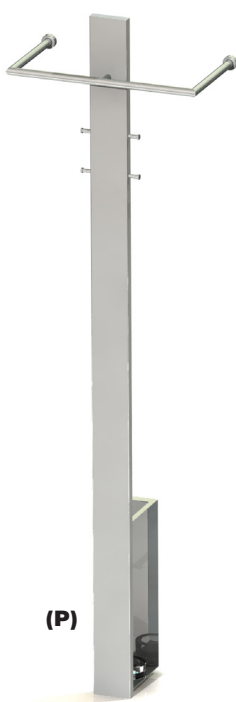

(P)

MISTER T

Maße/measures	
T/d	30cm
H/h	199cm
B/w	56cm

(P)

MISTER T

Mit Schirmständer/ With umbrella stand

Maße/measures	
T/d	30cm
H/h	199cm
B/w	56cm

MISTER T 550 **418,49**
Edelstahl geschliffen,
 1 Garderobenstange,
 4 Haken
Stainless steel sanded,
1 clothes rail,
4 hooks