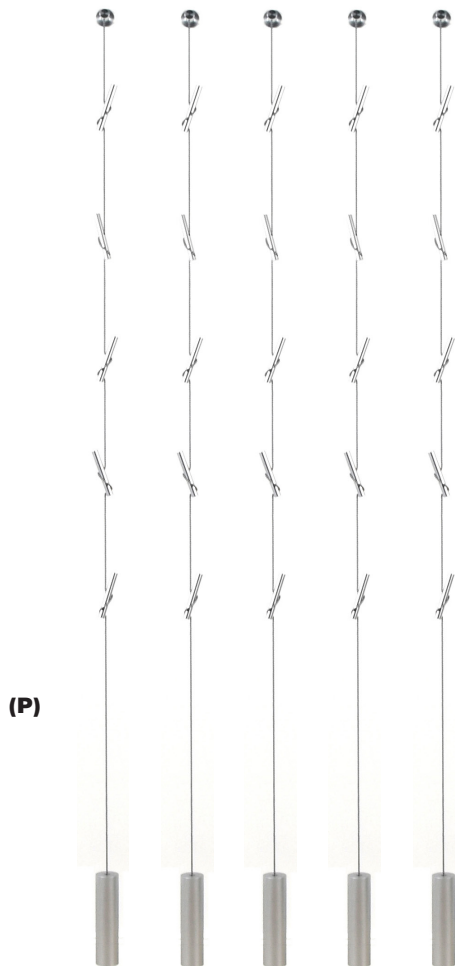

T/d	30cm
H/h	7cm
B/w	47cm

UP 576-sic1 **142,02**

Silber/chrom *Silver/chromium-plated*

UP 576-sc1 **142,02**

Schwarz/chrom *Black/chromium-plated*

> geringer Lagerbestand | limited stock

UP 576-wc1 **142,02**

Weiß/chrom *White/chromium-plated*

UP 576-de1 **142,02**

Dunkelbronze/**Edelstahl**
*Darkbronze/ **Stainless steel***

(P)

DJINI

Maße/measures

T/d	8cm
H/h	21cm
B/w	45cm

DJINI 639-eo **66,39**

Edelstahl geschliffen
Stainless steel sanded

RAPUNZEL
Maße/measures
Ø 5cm
H/h 300cm

Einzelpreis

RAPUNZEL 587-a11 (VE 5) 100,00
Aluminium / Aluminium
5 Haken und Wandbefestigung Aluminium, 3kg Gewicht Stahl **silber**, **Schnur 3 Meter**.
*5 hooks and wall-fixation aluminium, 3kg weight steel **silver**, cord 3 m.*