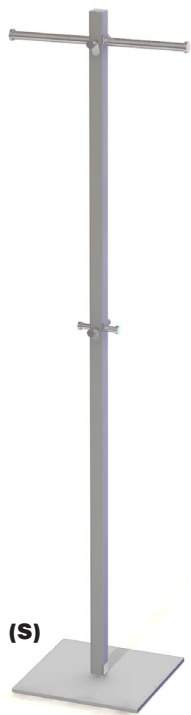

Maße/measures
 B/w 36,5cm
 T/d 36,5cm
 H/h 174cm

SPINNING WHEEL 3

Maße/measures
 Ø 36,5cm
 H/h 174cm

Standrohr Aluminium **eloxiert**, Drehteile Aluminium
 Fußplatte Stahl **anthrazit**

Column aluminium anodized, turned parts aluminium, base steel anthracite

(S)

NEW BISTRO

Maße/measures

Ø 40cm
H/h 180cm

PUR 530-em

376,47

Rohre, Drehteile und Haken
Edelstahl, Fußplatte Stahl **anthrazit**
Tubes, turned parts and hooks
stainless steel, base steel **anthracite**

PUR 530-c

376,47

Rohre, Drehteile und Haken Stahl
glanzchrom, Fußplatte Stahl **anthrazit**
Tubes, turned parts and hooks **glossy**
chromium-plated, base steel **anthracite**

> geringer Lagerbestand | limited stock

NEW BISTRO 525-em

587,39

Rohre, Drehteile und Haken
Edelstahl, Fußplatte Stahl **anthrazit**
Tubes, turned parts and hooks
stainless steel, base steel **anthracite**

(S)

LANA

Maße/measures

B/w	45cm
T/d	36,5cm
H/h	189cm