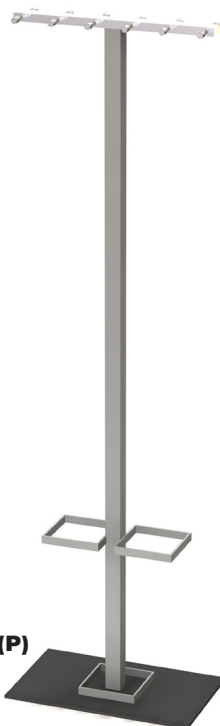

Maße/measures
 B/w 36,5cm
 T/d 36,5cm
 H/h 174cm

SPINNING WHEEL 3

Maße/measures
 Ø 36,5cm
 H/h 174cm

Standrohr Aluminium **eloxiert**, Drehteile Aluminium
 Fußplatte Stahl **anthrazit**

Column aluminium anodized, turned parts aluminium, base steel anthracite

NEW BISTRO 525-em

587,39

Rohre, Drehteile und Haken
Edelstahl, Fußplatte Stahl **anthrazit**
Tubes, turned parts and hooks
stainless steel, base steel **anthracite**

(S)

LANA

Maße/measures

B/w	45cm
T/d	36,5cm
H/h	189cm

MISTER T 552-2 **670,59**

Alle Teile **Edelstahl** geschliffen, 2 Garderobenstangen, 2 Haken
*Alle parts **stainless steel** sanded, 2 clothes bar, 2 hooks*

(P)

PRIMA 1E

Maße/measures

B/w	50cm
T/d	30cm
H/h	174cm

(P)

PRIMA 1ES

Mit Schirmständer/*With umbrella stand*

Maße/measures

B/w	50cm
T/d	30cm
H/h	174cm

PRIMA 1E ST101E-si **299,82**

Rohr, Fußplatte Stahl **silber**, 12 Haken Stahl glanzchrom, Ausleger Aluminium massiv poliert
*Tube, base steel **silver**, 12 hooks steel chromium-plated, rail aluminium massive polished*