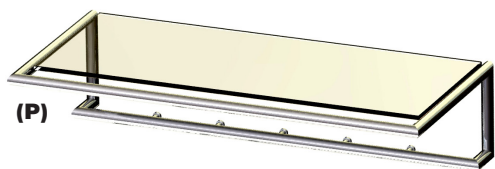

(P)

SHERPA 1

Maße/measures

T/d	35cm
H/h	18cm
B/w	75cm

SHERPA 1 891-ek **334,45**

Edelstahl geschliffen, Hutablage klar
Sicherheitsglas 8mm, 2 Garderobenstangen,
5 Haken
*Stainless steel sanded, hat rack clear security
glass 8mm, 2 clothes rails, 5 hooks*