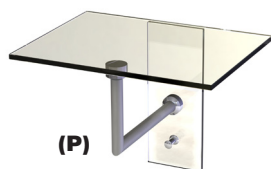

(P)

ATLAS 1: 1 Hutablage, 1 Garderobenstange, 1 Haken
1 hat rack, 1 clothes rail, 1 hook

ATLAS 1

Maße/measures

T/d	30cm
H/h	30cm
B/w	40cm

ATLAS 1 291-sa **234,45**

Sicherheitsglas satiniert 10mm
Security glass frosted 10mm