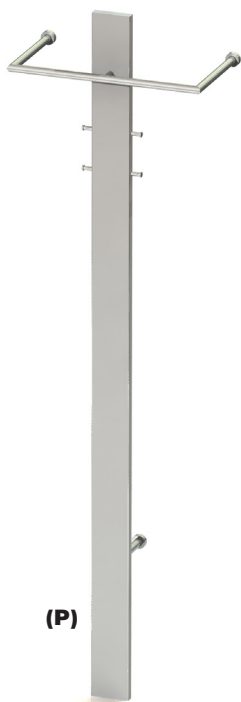

(P)

MISTER T

Maße/measures	
T/d	30cm
H/h	199cm
B/w	56cm