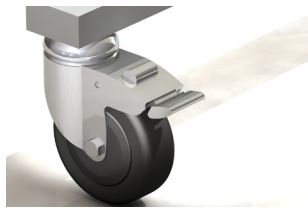

Stahl-Lenkrolle feststellbar,
max. 225kg Belastbarkeit pro Set/
steel-castor lockable,
max. load 225kg per set

H/h 10cm

Stellfuß/Base **RG225**

(Standardausstattung) 4 Stück, Belastbarkeit bis zu 225kg
(standard equipment) 4 pieces, maximum load up to 225kg

> geringer Lagerbestand | limited stock

Stahl-Lenkrolle 225kg/ steel castor 225kg **RM70**

79,00

4 Stück, Belastbarkeit bis zu 225kg
4 pieces, maximum load up to 225kg