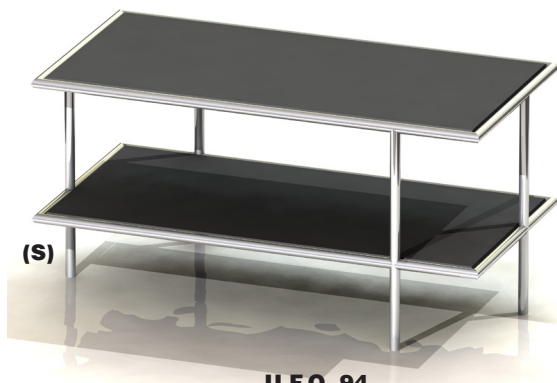

(S)

U.F.O. 94

Maße/measures

T/d 45cm
H/h 45cm
B/w 90cm

Rahmen Edelstahl geschliffen
Ablagen **Sicherheitsglas** 5mm
Frame stainless steel sanded
Shelves **security glass** 5mm

U.F.O. 94 481-ew 544,54

Ablagen **ultrawhite** satinato
Tabletop **ultrawhite** satinato

> geringer Lagerbestand | limited stock

U.F.O. 94 481-es 544,54

Ablagen **schwarz** satinato
Tabletop **black** satinato

> geringer Lagerbestand | limited stock