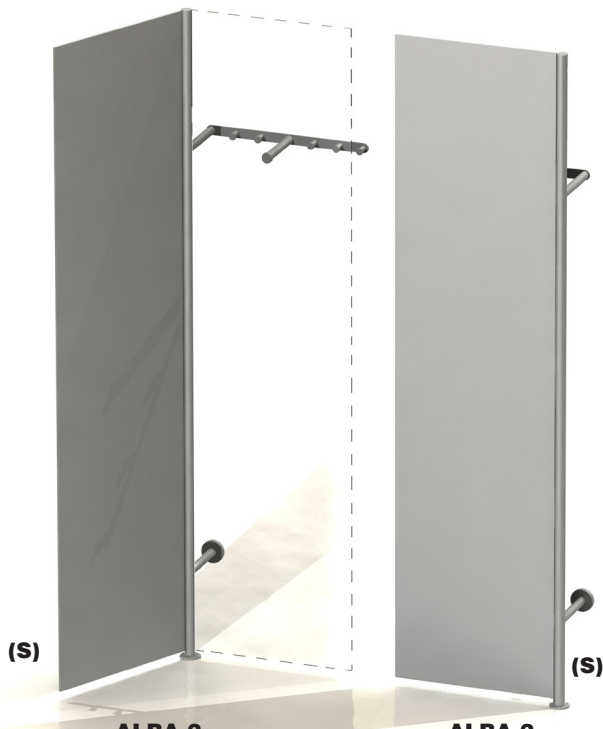

ALBATROS Seitenwand 2 320-m 418,49
Doppelspiegel/double mirror

ALBATROS Seitenwand 2 320-w 334,45
ultrawhite/ultrawhite

Rohre, Wandhalter, Scharniere, Stahl **glanzverchromt**, Wandabstand 32 cm, schwenkbare Glastüren **Sicherheitsglas 6mm** oder Doppelspiegel **VSG (Verbundsicherheitsglas)**.

*Tubes, wall brackets, hinges, steel **chromium-plated**, wall distance 32 cm, pivoting glass doors **safety glass 6mm** or Double mirror **VSG (laminated safety glass)**.*

(S)

ALBA 2

Linksmontage/
left fixation