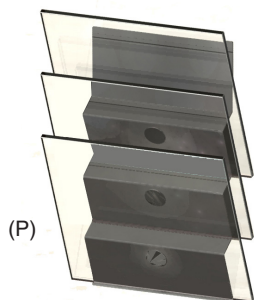

TIMES 2
Maße/measures
B/w 30cm
T/d 13cm
H/h 48cm

TIMES 2 386 **167,23**
Edelstahl geschliffen,
3 Klarglasfächer 8mm
*Stainless steel sanded,
3 clear glass shelves 8mm*