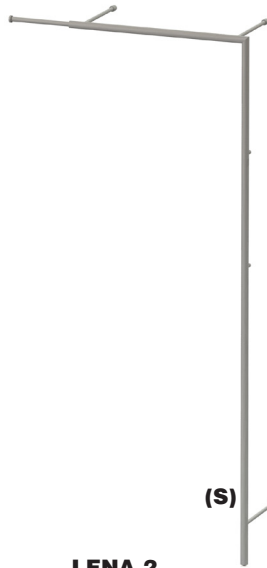

LENA • LENA 2 Lehn- und Wandgarderoben/leaning wardrobe and wall wardrobe

(S)

LENA

Maße/measures

T/d	30cm
H/h	184cm
B/w	65cm

(P)

Wandbefestigung zu LENA
Wall fixing for LENA

(S)

LENA 2

Maße/measures

T/d	30cm
H/h	184cm
B/w	65-86cm

(P)

Hutablage zu LENA und LENA 2
Hat rack for LENA and LENA 2

LENA 890-e1 Lehngarderobe 376,47

Edelstahl geschliffen,
1 Garderobenstange,
2 Haken, Hutablage möglich
Stainless steel sanded,
1 clothes rail, 2 hooks
hat rack available