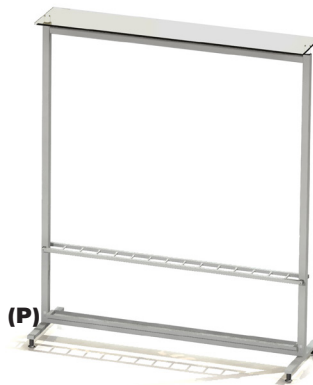

> geringer Lagerbestand | limited stock

Maße/measures

B/w	104cm
T/d	50cm
H/h	186cm

(P)

FG154-si
24 Garderobenplätze/ 24 wardrobe places

(P)

FG154S-si
24 Garderobenplätze/ 24 wardrobe places

FG154-si **560,00**