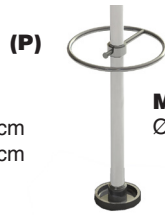

Maße/measures
 B/w 36,5cm
 T/d 36,5cm
 H/h 174cm

SPINNING WHEEL 3

Maße/measures
 Ø 36,5cm
 H/h 174cm

Standrohr Aluminium **eloxiert**, Drehteile Aluminium
 Fußplatte Stahl **anthrazit**

Column aluminium anodized, turned parts aluminium, base steel anthracite

603-dsi 376,47
Drehbare Krone, silber
Turnable crown, silver

603-ds 376,47
Drehbare Krone, schwarz
Turnable crown, black

Zubehör SPINNING WHEEL *Accessories SPINNING WHEEL*

Schirmständer für SPINNING WHEEL 2
Umbrella stand for SPINNING WHEEL 2

Maße/measures
 B/w 25cm
 T/d 25cm

Schirmständer für SPINNING WHEEL 3
Umbrella stand for SPINNING WHEEL 3

Maße/measures
 Ø 25cm

Schirmständer SPINNING WHEEL 2 119,33
Umbrella stand SPINNING WHEEL 2

602-q
 Aussenring und Rohrdrehteil Stahl **mattchrom**,
 Haken und Tropfschale **Aluminium**
*Ring and turned part steel satine chrome,
 hook and waterbowl aluminium*