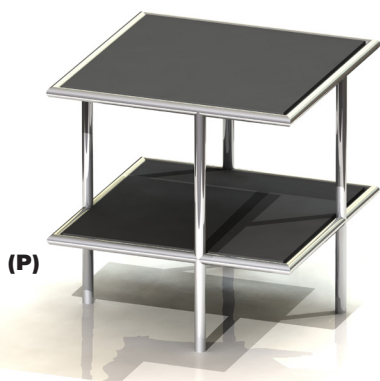

(P)

U.F.O. 44

Maße/measures

T/d 45cm
H/h 45cm
B/w 45cm

Rahmen Edelstahl geschliffen
Ablagen **Sicherheitsglas** 5mm
Frame stainless steel sanded
Shelves **security glass** 5mm

U.F.O. 44 480-ew 376,47

Ablagen **ultrawhite** satinato
Tabletop **ultrawhite** satinato

> geringer Lagerbestand | limited stock