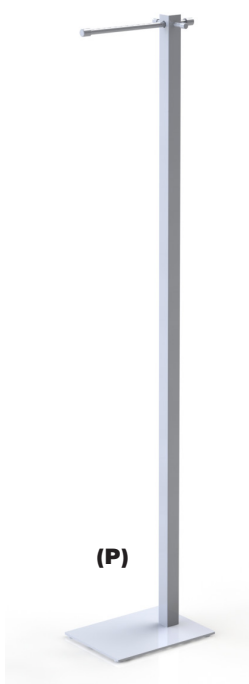

(P)

PRIMA 1ES

Mit Schirmständer/*With umbrella stand*

Maße/measures

B/w	50cm
T/d	30cm
H/h	174cm

PRIMA 1E ST101E-si **299,82**

Rohr, Fußplatte Stahl **silber**, 12 Haken Stahl glanzchrom, Ausleger Aluminium massiv poliert
*Tube, base steel **silver**, 12 hooks steel chromium-plated, rail aluminium massive polished*

PRIMA 1ES ST101ES-si **335,29**

Mit Schirmständer
With umbrella stand

> geringer Lagerbestand | **limited stock**

(P)

AIRO

Maße/measures	
B/w	24cm
T/d	33cm
H/h	170cm

(P)

AIRO Q

Maße/measures	
B/w	24cm
T/d	33cm
H/h	170cm

(P)

AIRO QS

Mit Schirmständer/With umbrella stand

Maße/measures	
B/w	24cm
T/d	33cm
H/h	170cm

AIRO ST115-si **Silber/Silver** **216,81**
 Standrohr Stahl rund, Drehteile, Haken und Ausleger Stahl **glanzverchromt.**
Column steel round, turned parts, hooks and clothes rail steel glossy chromium-plated

AIRO ST115-e **Edelstahl/Stainless steel** **275,63**
 Standrohr Edelstahl rund, Drehteile, Haken und Ausleger **Edelstahl** geschliffen.
Column stainless steel round, turned parts, hooks and clothes rail stainless steel