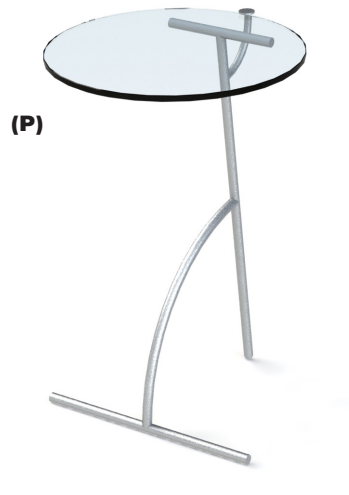

BAIKAL Spiegelserie/mirror series

BAIKAL
Maße/measures
 B/w 81cm
 T/d 10cm
 H/h 81cm

BAIKAL XE A6 **554,54**
 9 multidirektional **verstellbare Spiegel**
 (25x25cm), Rahmen **Aluminium** poliert
*9 multidirectional adjustable mirrors
 (25x25cm), frame aluminium polished*

BAIKAL 3
Maße/measures
 B/w 25cm
 T/d 10cm
 H/h 81cm

BAIKAL 3 **131** **166,39**
 3 multidirektional **verstellbare Spiegel**
 (25x25cm), Rahmen **Aluminium** poliert
*3 multidirectional adjustable mirrors
 (25x25cm), frame aluminium polished*

TRAMP • TEATIME Beistelltisch/side table

(P)

TRAMP

Maße/measures

Ø 40cm
H/h 55cm

Inkl. Griff 84cm
Incl. grip

(P)

TEATIME

Maße/measures

Ø 40cm
H/h 60cm

Gestell Edelstahl geschliffen Frame stainless steel sanded Einzelpreis

TRAMP 589-esh1 (VE 1) 158,82
Tischplatte **Kunststoff schwarz**
Tabletop **plastic black**

TRAMP 589-esh1 (VE 2) 142,02
Tischplatte **Kunststoff schwarz**
Tabletop **plastic black**