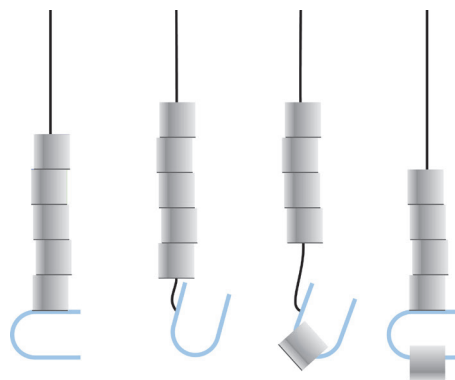

MR. TS 543 **167,23**
Wandschirmständer, Edelstahl geschliffen,
dickwandige Glasschale
*wall mounted umbrella stand,
Stainless steel, sanded, heavy glass bowl*

THOR 634-k1 **209,24**
Sicherheitsglas klar 8mm, dickwandige
Wasserschale aus Glas,
Fußplatte Edelstahl.
*Security glass, clear 8mm 1 heavy glass bowl,
base stainless steel.*

TIMES 2
Maße/measures
 B/w 30cm
 T/d 13cm
 H/h 48cm

TIMES 2 386 **167,23**
Edelstahl geschliffen,
 3 Klarglasfächer 8mm
*Stainless steel sanded,
 3 clear glass shelves 8mm*

Rollenspiel Accessoire

ROLLENSPIEL **42,02**
488-o
Papierrollenhalter/Toilet paper holder
 Draht und Bügel **Edelstahl**
Wire and holder stainless steel