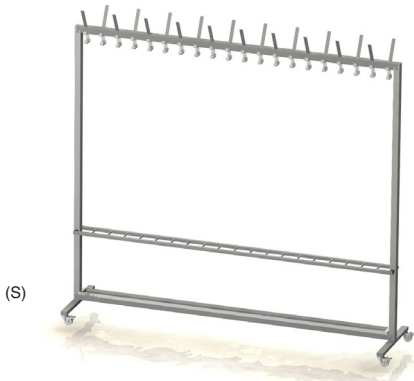

BDH204S-si
80 Garderoibenplätze/80 wardrobe places

BDH204S-si **1.099,00**
80 Haken, 20 Huthaken,
20 Schirmaufnahmen
*80 hooks, 20 hat hooks,
20 umbrella intakes*

> geringer Lagerbestand | limited stock

Maße/measures
B/w **204cm**
T/d 50cm
H/h 193cm

Wandhakenleiste, beliebig reihbar. Stahl **silber**.
*wall-mounted coat racks randomly linkable. Steel **silver**.*

ECO WD22-si (B/w 22cm) **29,00**
3 Doppelhaken **silber**
*3 double hooks **silver***