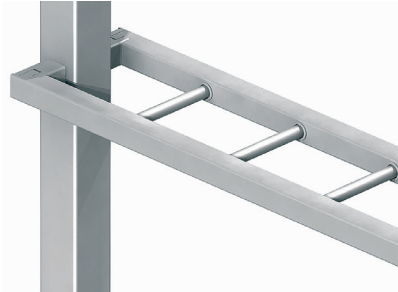

SPINNING WHEEL 2

602-dsi 376,47
Drehbare Krone, silber
Turnable crown, silver

602-ds 376,47
Drehbare Krone, schwarz
Turnable crown, black

SPINNING WHEEL 3

603-fsi 334,45
Feststehende Krone, silber
Fixed crown, silver

603-dsi 376,47
Drehbare Krone, silber
Turnable crown, silver

603-ds 376,47
Drehbare Krone, schwarz
Turnable crown, black

Zubehör SPINNING WHEEL *Accessories SPINNING WHEEL*

Schirmständer für SPINNING WHEEL 2
Umbrella stand for SPINNING WHEEL 2

(P)

BEATLE
 Mit Hakenring
With hook ring

Maße/measures
 Ø 40cm
 H/h 179cm

(P)

BEATLE S
 Mit Schirmständer
With umbrella stand

Maße/measures
 Ø 40cm
 H/h 179cm

BEATLE ST110-e 394,12

Alle Teile Edelstahl, mit
 Hakenring, Fußplatte Stahl **anthrazit**
Each parts stainless steel, with
hook ring, base anthracite

ELEGANCE

FG-Modell/*FG-Type*

ECO

BEH-Modell/*BEH-Type*

Einzelhaken mit Huthaken. Hakenabstand 10cm.
Single hook with hat hook. Hook array 10cm.

Schirmaufnahme: Stahl Vierkantrrohr silber pulverbeschichtet mit Gummieinlage in der Tropfschale. *Umbrella intakes: square tube steel silver, rubber inlay in the drip tray.*