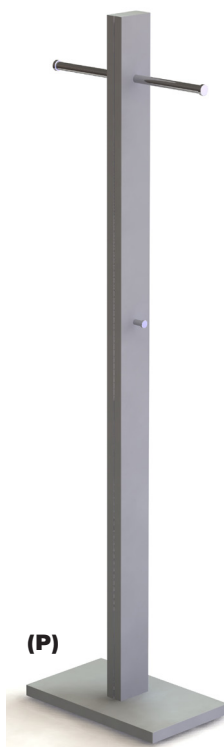

BEATLE ST110-de 335,29

Rohr Dunkelbronze
 Drehteile, Haken und Hakenring
 Edelstahl, Fußplatte Stahl **anthrazit**
Tube dark bronze
Turned parts, hooks and hook ring
stainless steel, base anthracite

BEATLE S ST110S-e 436,14

376,47

Rohre, Drehteile und Haken Stahl
glanzchrom, Fußplatte Stahl **anthrazit**
Tubes, turned parts and hooks **glossy**
chromium-plated, base steel **anthracite**

> geringer Lagerbestand | limited stock

NEW BISTRO 525-em

587,39

Rohre, Drehteile und Haken
Edelstahl, Fußplatte Stahl **anthrazit**
Tubes, turned parts and hooks
stainless steel, base steel **anthracite**

(S)

LANA

Maße/measures

B/w	45cm
T/d	36,5cm
H/h	189cm

(P)

MISTER T

Maße/measures

B/w	55cm
T/d	30cm
H/h	196cm

LANA 885-w **359,66**

Säule Stahl **weiß**, Ausleger und Haken Edelstahl, Fußplatte Stahl weiß
*Column steel **white**, rail and hooks stainless steel, base steel white*