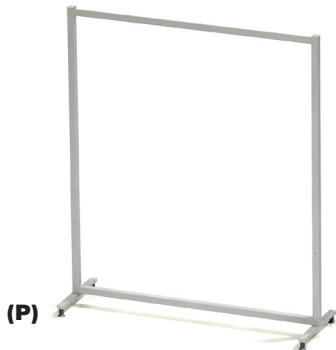

F104-si
16 Garderobenplätze/ *16 wardrobe places*

F104S-si
16 Garderobenplätze/ *16 wardrobe places*

F104-si **355,00**
16 Garderobenplätze
16 wardrobe places

> geringer Lagerbestand | limited stock

Maße/measures
B/w **104cm**
T/d 50cm
H/h 181cm