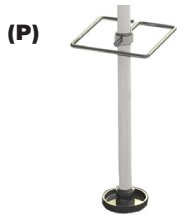

Zubehör SPINNING WHEEL *Accessories SPINNING WHEEL*

Schirmständer für SPINNING WHEEL 2
Umbrella stand for SPINNING WHEEL 2