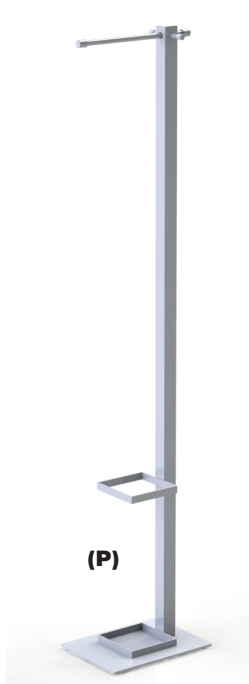

(P)

PRIMA 1ES

Mit Schirmständer/*With umbrella stand*

Maße/measures

B/w	50cm
T/d	30cm
H/h	174cm

PRIMA 1E ST101E-si **299,82**

Rohr, Fußplatte Stahl **silber**, 12 Haken Stahl glanzchrom, Ausleger Aluminium massiv poliert
*Tube, base steel **silver**, 12 hooks steel chromium-plated, rail aluminium massive polished*

PRIMA 1ES ST101ES-si **335,29**

Mit Schirmständer
With umbrella stand

> geringer Lagerbestand | **limited stock**

(P)

AIRO

Maße/measures	
B/w	24cm
T/d	33cm
H/h	170cm

(P)

AIRO Q

Maße/measures	
B/w	24cm
T/d	33cm
H/h	170cm

(P)

AIRO QS

Mit Schirmständer/With umbrella stand

Maße/measures	
B/w	24cm
T/d	33cm
H/h	170cm

AIRO ST115-si **Silber/Silver** **216,81**
 Standrohr Stahl rund, Drehteile, Haken und Ausleger Stahl **glanzverchromt.**
Column steel round, turned parts, hooks and clothes rail steel glossy chromium-plated

AIRO ST115-e **Edelstahl/Stainless steel** **275,63**
 Standrohr Edelstahl rund, Drehteile, Haken und Ausleger **Edelstahl** geschliffen.
Column stainless steel round, turned parts, hooks and clothes rail stainless steel